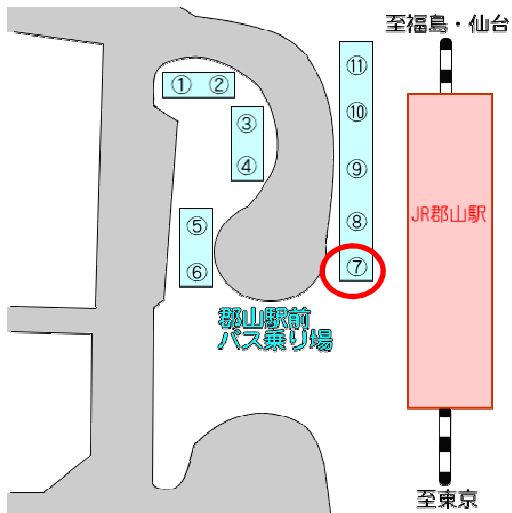

10/15・16 臨時バス運行表

郡山駅発	カルチャーパーク発
9:00	
9:30	
10:00	
10:30	
11:00	11:00
11:30	11:30
12:00	12:00
12:30	12:30
13:00	13:00
13:30	13:30
14:00	14:00
14:30	14:30
	15:00
	15:30
	16:00
	16:30

料金：490円
 ※10/14は、運行しません。

＜郡山駅バス乗り場＞
 カルチャーパーク行き：⑦番乗り場

＜カルチャーパークバス乗り場＞
 郡山駅行き